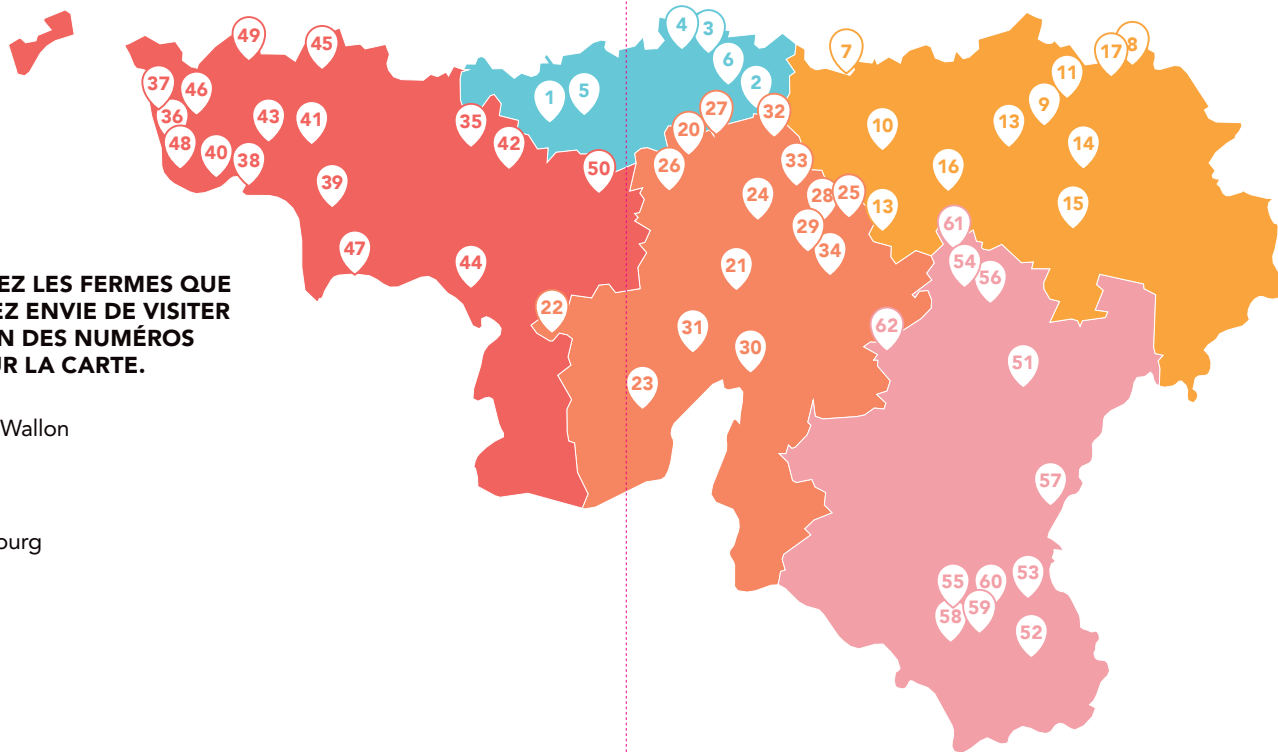

RETROUVEZ LES FERMES QUE VOUS AVEZ ENVIE DE VISITER AU MOYEN DES NUMÉROS REPRIS SUR LA CARTE.

- Brabant Wallon
- Hainaut
- Namur
- Liège
- Luxembourg

1 LE DOMAINE VITICOLE DU CHAPITRE
Rue de la Ferme du Chapitre, 9
1401 Baulers
🍷 🍷

2 APICULTURE DOCQUIR
Rue René Sacré, 26
1367 Ramillies
🐝

3 LA FERME DE JULIEN
Rue de Beauvechain, 12
1370 Melin
🍷 🍷 🍷

4 LE VERGER DE LA CHISE
Rue de la Chise, 4
1315 Piétrebais
🍷 🍷 🍷

5 LE POT-AGÉ FLEURI
Haute Rue, 54
1473 Glabais
🍷 🍷 🍷

6 LA FERME DE LA TOUR
Place Saint-Joseph, 4
1315 Glimes
🍷 🍷 🍷 🍷

7 DOMAINE DES HÊTRES
Chemin des Hêtres, 1
4257 Berloz
🍷 🍷 🍷 🍷

8 VIN DU PAYS DE HERVE
Bois de Loë, 57
4880 Aubel
🍷 🍷

9 FERME LE MAIRE
Rue de Huy, 145
4537 Verlaine
🍷 🍷 🍷 🍷

16 LES ROSES DE DANIEL
Chemin du Meunier, 6A
4960 Malmédy
🍷 🍷

17 FERME SCHIEPERS / FERME PÉDAGOGIQUE, ASBL PRENDS-EN DE LA GRAINE
Rue Reine Astrid, 12
4520 Antheit
🍷 🍷 🍷 🍷 🍷 🍷 🍷

18 RUCHER DUCHANTELOUP
Rue Grand-Ry, 44
4801 Stembert
🍷 🍷